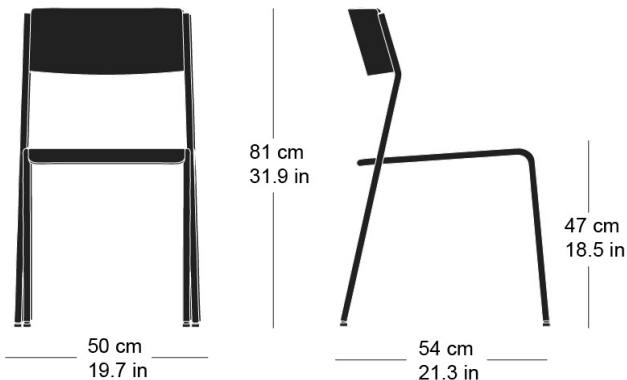

esposito 8-360

Urs Esposito, 1998

Sitz und Rücken Formsperrholz, Metallgestell verchromt,
stapelbar, Reihenverbindung möglich
B50, T54, H81, SH47

Urs Esposito, 1998

Assise et dossier en contreplaqué moulé, fixation invisible
du dossier, châssis en acier chromé, empilable, système
d'accouplement en option
L50, P54, H81, HAss47

Urs Esposito, 1998

Seat and back moulded plywood, metal frame chrome-
plated, stackable, optional row connector
W50, D54, H81, SH47

Varianten / variantes / variants

Esposito
8-363

Esposito
8-364

Technische Angaben / specifications / specifications**Masse / mesure / measure**

Gewicht / poids / weight 5.4 kg 10.8 lb

Reihenverbindung /
accouplement / mating system ja / oui / yes

Stapelung / empilage / stacking 20 Stühle / chaises / chairs

esposito 8-360

Holzarten / types de bois / types of wood