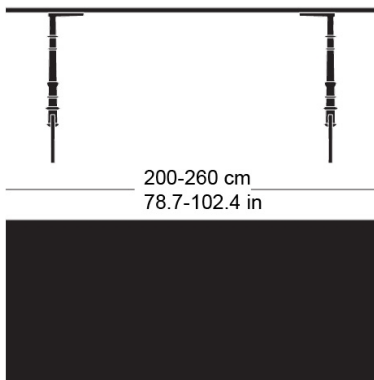

## gloria t-1022

Conception d'usine, 1925

Tischblatt und Kanten nach Mass in Massivholz, Füsse aus Gusseisen anthrazit lackiert und mit Original-Schriftzug versehen, verstellbare Boden-Gleiter, Tischblatt mit Gratleisten, 30 mm stark, Fussbreite: 73.5cm  
Tischhöhe: 73cm

Conception d'usine, 1925

Plateau et contours de table en bois massif, sur mesure, pieds en fonte laqués anthracite avec lettrage original, patins réglables, plateau de table avec profilés d'arrêt, épaisseur 30 mm, largeur des pieds 58,5cm, hauteur de table 73cm.

Conception d'usine, 1925

Table top and edges made to measure in solid wood, cast iron legs with anthracite painted finish with original lettering, adjustable floor sliders, table top with dovetail battens, 30 mm thick, leg width: 73.5cm  
Table height: 73cm

#### Masse / mesure / measure

73 cm  
28.7 in

Gleiter justierbar / patins  
réglables / adjustable glides

ja / oui / yes

**gloria t-1022**