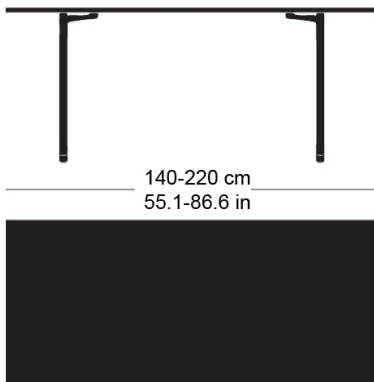

**delta t-1670**

Conception d'usine, 1932

Tischblatt und Kanten nach Mass in Massivholz, Füsse aus Gusseisen anthrazit lackiert, verstellbare Boden-Gleiter, Tischblatt mit Gratleisten, 30mm stark, Fussbreite: 63cm  
Tischhöhe: 73cm

Conception d'usine, 1932

Plateau et contours de table en bois massif, sur mesure, pieds en fonte laqués anthracite, patins réglables, plateau de table avec profilés d'arrêt, épaisseur 30mm, largeur des pieds 63cm, hauteur de table 73cm.

Conception d'usine, 1932

Table top and edges made to measure in solid wood, cast iron legs with anthracite painted finish, adjustable floor sliders, table top with dovetail battens, 30mm thick, leg width: 63cm  
Table height: 73cm

## Technische Angaben / specifications / specifications

Masse / mesure / measure

140-220 cm  
55.1-86.6 in73 cm  
28.7 in80-90 cm  
31.5-35.5 inGleiter justierbar / patins  
réglables / adjustable glides