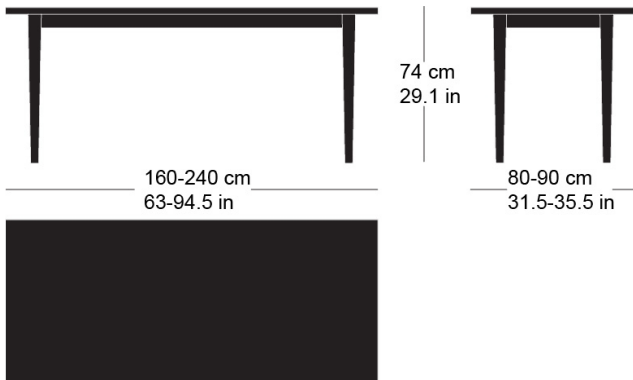

Technische Angaben / specifications / specifications

Masse / mesure / measure