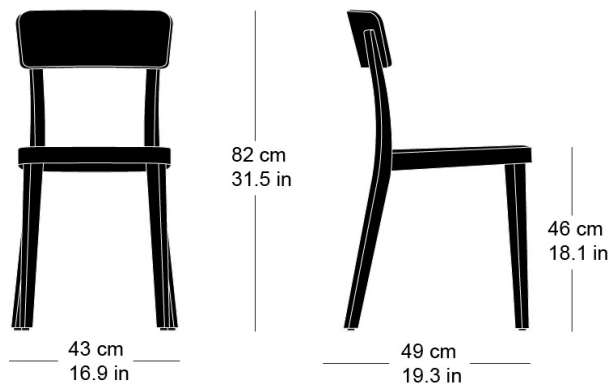

icon 1-340

Studio hannes wettstein, 2012
Sitz 3D-Formsperrholz, Rücken, Hinterfüsse und
Sitzzarge massiv gebogen
B43, T49, H82, SH46

Studio hannes wettstein, 2012
Assise en multiplis en 3D, dossier, pieds arrière et cadre
du siège en bois massif cintré
L43, P49, H82, HAss46

Studio hannes wettstein, 2012
3D moulded plywood seat, back, rear legs and seat frame
of solid bentwood
W43, D49, H82, SH46

Varianten / variantes / variants

Icon
1-343

Technische Angaben / specifications / specifications

Masse / mesure / measure

Gewicht / ponds / weight 4.2 kg 8.4 lb

icon 1-340

Holzarten / types de bois / types of wood

Belag / revêtement / surface

Hêtre naturel BN 000 AM
Buche natur BN 000 AM
Beech natural BN 000 AM