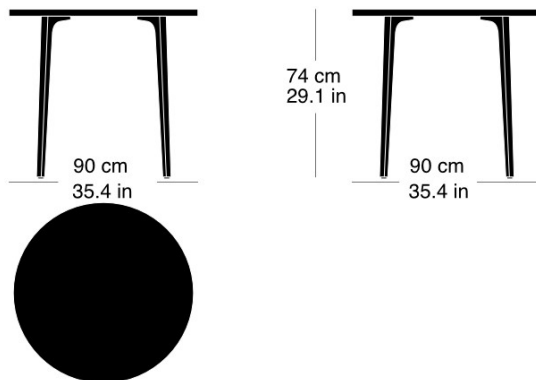

Moritz Schlatter, 2017

Table avec 3 pieds en fonte, laqués anthracite avec logo original, sous-pieds réglables, plateau de table en bois massif avec profilés d'arrêt, épaisseur: 30mm, hauteur de table: 74cm

Moritz Schlatter, 2017

Table with 3 cast iron legs, anthracite painted finish with original lettering, adjustable sliders, table top in solid wood with dovetail battens, 30mm thick, table height: 74cm

Varianten / variantes / variants

Podia
t-1802Podia
t-1802BPodia
t-1804rPodia
t-1806

Technische Angaben / specifications / specifications

Masse / mesure / measure

Gleiter justierbar / patins
réglables / adjustable glides

ja / qui / yes

podia t-1804q