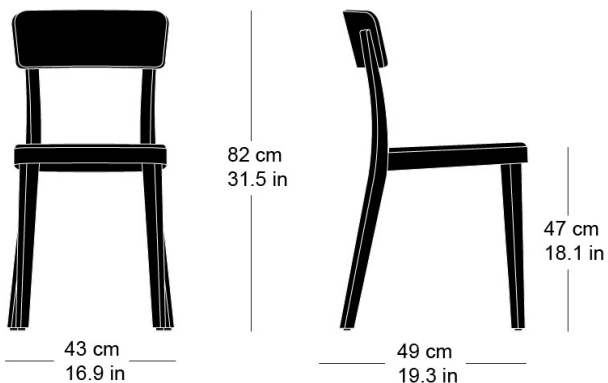

L43, P49, H82, HAss47

Studio hannes wettstein, 2012

3D upholstered seat, back, rear legs and seat frame of
solid bentwood

W43, D49, H82, SH47

Varianten / variantes / variants

Icon
1-340

Technische Angaben / specifications / specifications

Masse / mesure / measure

Gewicht / ponds / weight 4.8 kg 9.6 lb

Polsterung / rembourrage /
upholstery ja / oui / yes

icon 1-343

Holzarten / types de bois / types of wood

Belag / revêtement / surface

Hêtre naturel BN 000 AM
Buche natur BN 000 AM
Beech natural BN 000 AM