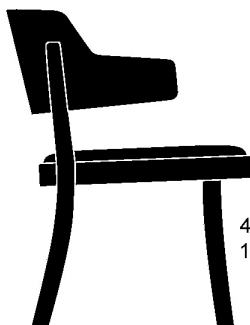

Frédéric Dedelley, 2019

Upholstered seat, moulded plywood back, rear legs and
seat frame solid bentwood
W61, D60, H76, SH43.5

Varianten / variantes / variants

Seley
1-425

Seley
12-423

Seley
17-423

Seley
17-425

Seley
16-423

Seley
1-460

Seley
1-463

Seley
1-465

Technische Angaben / specifications / specifications

Masse / mesure / measure

61 cm
24 in

76 cm
30 in

60 cm
23.6 in

43.5 cm
17.1 in

Gewicht / poids / weight 7.3 kg 14.6 lb

Polsterung / rembourrage /
upholstery ja / oui / yes

seley 1-423

Holzarten / types de bois / types of wood

Belag / revêtement / surface

Hêtre naturel BN 000 AM
Buche natur BN 000 AM
Beech natural BN 000 AM