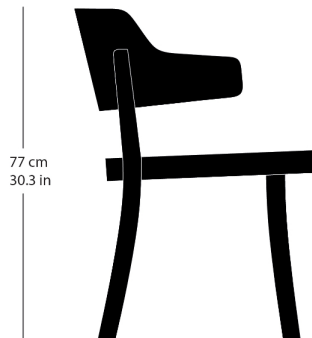

Frédéric Dedelley, 2019
Moulded plywood seat and back, rear legs and seat
frame solid bentwood
W61, D60, H77, SH46

Varianten / variantes / variants

Seley
1-423

Seley
1-425

Seley
12-423

Seley
17-423

Seley
17-425

Seley
16-423

Seley
1-463

Seley
1-465

Technische Angaben / specifications / specifications

Masse / mesure / measure

61 cm
24 in

60 cm
23.6 in

77 cm
30.3 in

46 cm
18.1 in

Gewicht / ponds / weight

6 kg 12.0 lb

seley 1-460

Holzarten / types de bois / types of wood

Hêtre naturel BN 000 AM
Buche natur BN 000 AM
Beech natural BN 000 AM

Noyer noir naturel NN 000 AM
Schwarznuss natur NN 000 AM
Black walnut natural NN 000 AM