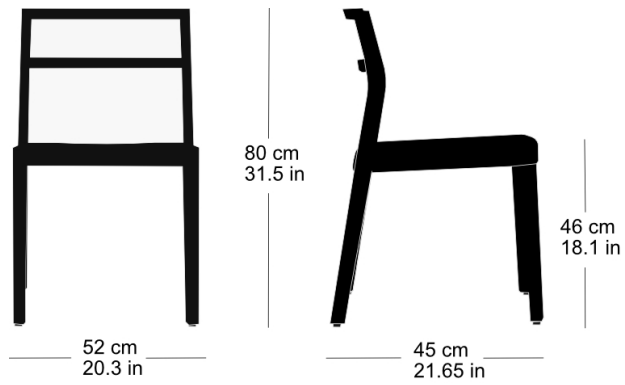

dom 6-900

Studio Meda, 2017

Sitz Formsperrholz, offener Rücken, Sprossen und
Hinterfüsse massiv gebogen, stapelbar
B52, T55, H80, SH46

Studio Meda, 2017

Assise en multiplis, ouvert dossier, échelons et pieds
arrière massifs courbés, empilable
L52, P55, H80, HAss46

Studio Meda, 2017

Moulded plywood seat, open back, rungs and rear feet
solid bent, stackable
W52, D55, H80, SH46

Varianten / variantes / variants

Dom
6-900vDom
6-900aDom
6-906Dom
6-906vDom
6-906aDom
6-910Dom
6-910vDom
6-910aDom
6-916Dom
6-916vDom
6-916aDom
17-900Dom
17-910Dom
6-815Dom
6-825Dom
11-900Dom
11-906Dom
11-900rDom
11-906r

dom 6-900

Technische Angaben / specifications / specifications

Masse / mesure / measure

Gewicht / ponds / weight 4.6 kg 9.2 lb

Reihenverbindung /
accouplement / mating system ja / oui / yes

Stapelung / empilage / stacking 5 Stühle / chaises / chairs