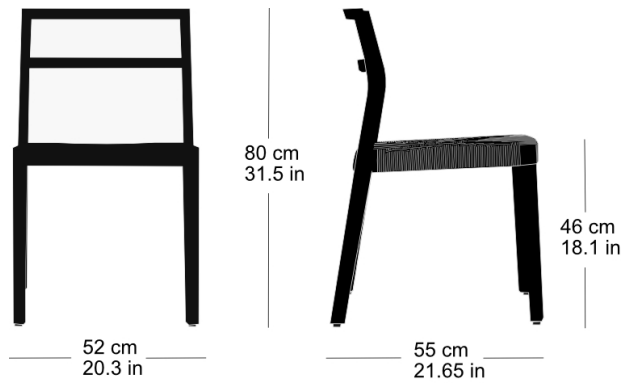

Dom  
11-906r

**dom 6-906**

Technische Angaben / specifications / specifications

Masse / mesure / measure

Gewicht / ponds / weight 6 kg 12.0 lb

Stapelung / empilage / stacking 5 Stühle / chaises / chairs

**dom 6-906**