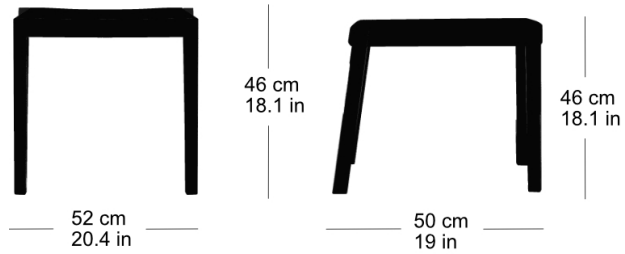

**dom 11-900**

Studio Meda, 2017  
Sitz Formsperrholz, stapelbar  
B52, T50, H46, SH46

Studio Meda, 2017  
Assise en multiplis, empilable  
L52, P50, H46, HAss46

Studio Meda, 2017  
Moulded plywood seat, stackable  
W52, D50, H46, SH46

## Varianten / variantes / variants

Dom  
6-900Dom  
6-900vDom  
6-900aDom  
6-906Dom  
6-906vDom  
6-906aDom  
6-910Dom  
6-910vDom  
6-910aDom  
6-916Dom  
6-916vDom  
6-916aDom  
17-900Dom  
17-910Dom  
6-815Dom  
6-825Dom  
11-906Dom  
11-900rDom  
11-906r

**dom 11-900**

Technische Angaben / specifications / specifications

Masse / mesure / measure

Gewicht / ponds / weight 3.4 kg 6.8 lb

Reihenverbindung /  
accouplement / mating system ja / oui / yes

Stapelung / empilage / stacking 5 Stühle / chaises / chairs