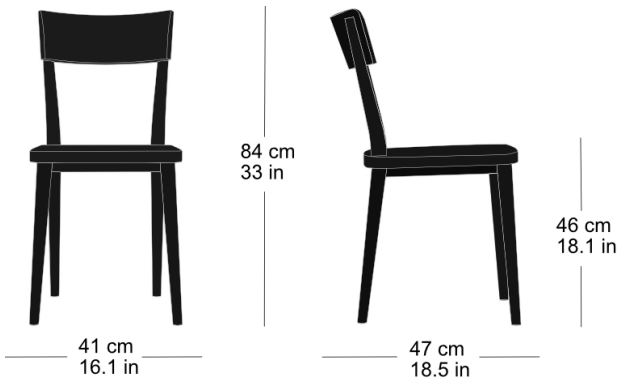

honett 9-700

Blocher Partners, 2022

Sitz massiv 3cm, Hinterfüsse und Rücken massiv
gebogen, Füsse gedrechselt

B 41, T 47, H 84, SH 46

Blocher Partners, 2022

Assise massif 3cm, dossier et pieds arrière en bois massif
cintré, pieds tournés

L 41, P 47, H 84, Hass 46

Blocher Partners, 2022

Seat solid 3cm, rear legs and back solid bentwood,
turned legs

W 41, D 47, H 84, SH 46

Varianten / variantes / variants

Honett
16-700Honett
11-700

Technische Angaben / specifications / specifications

Masse / mesure / measure

Gewicht / ponds / weight

6 kg 12.0 lb

honett 9-700

Holzarten / types de bois / types of wood

Belag / revêtement / surface

Hêtre naturel BN 000 AM
Buche natur BN 000 AM
Beech natural BN 000 AM