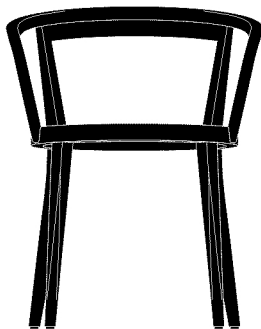

**Abbey 1-920a**

Bernhard Aebi, 2025

Sitz Formsperrholz, Rücken, Armlehnen, Hinterfüsse und Sitzzarge massiv gebogen B58, T57, H73, SH46

Bernhard Aebi, 2025

Assise moulée en multiplis, dossier, accoudoirs, pieds arrière et cadre du siège en bois massif cintré L58, P57, H73, HAss46

Bernhard Aebi, 2025

Moulded plywood seat, backrest, armrests, rear legs and seat frame solid bentwood W58, D57, H73, SH46

Varianten / variantes / variants

Abbey  
1-920

Abbey  
11-920

Technische Angaben / specifications / specifications

Masse / mesure / measure

58 cm  
22.8 in

73cm  
28.7 in

57cm  
22.4 in

46cm  
18.1 in

**Abbey 1-920a**