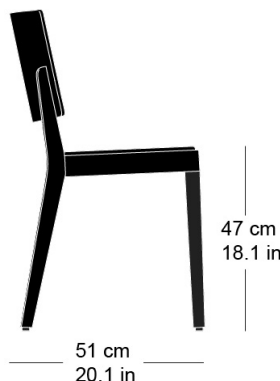

status 6-413

Hannes Wettstein, 1999

Sitz gepolstert, Rücken Formsperrholz, Hinterfüsse massiv gebogen, stapelbar, Reihenverbindung möglich
B50, T51, H82, SH47

Hannes Wettstein, 1999

Assise rembourrée, dossier en contreplaqué moulé, pieds arrière en bois massif cintré, empilable, système d'accouplement en option
L50, P51, H82, HAss47

Hannes Wettstein, 1999

Upholstered seat, moulded plywood back, rear legs solid bentwood, stackable, optional row connector
W50, D51, H82, SH47

Varianten / variantes / variants

Status
6-410Status
6-410aStatus
6-413aStatus
6-415Status
6-415a

Technische Angaben / specifications / specifications

Masse / mesure / measure

82 cm
32.3 in50 cm
19.7 in47 cm
18.1 in51 cm
20.1 in

Gewicht / poids / weight 5.5 kg 11.0 lb

Polsterung / rembourrage / upholstery ja / oui / yes