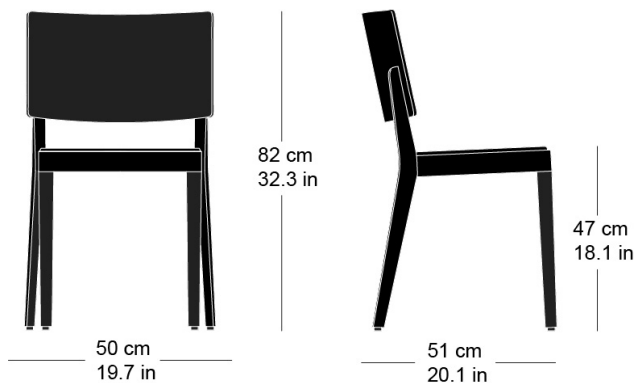

Upholstered seat, moulded plywood back, upholstered on the front, rear legs solid bentwood, stackable, optional row connector
W50, D51, H82, SH47

Varianten / variantes / variants

Status
6-410

Status
6-410a

Status
6-413

Status
6-413a

Status
6-415a

Technische Angaben / specifications / specifications

Masse / mesure / measure

Gewicht / poids / weight 6.3 kg 12.6 lb

Polsterung / rembourrage / upholstery ja / oui / yes

Reihenverbindung / accouplement / mating system ja / oui / yes

Stapelung / empilage / stacking 5 Stühle / chaises / chairs

status 6-415

Holzarten / types de bois / types of wood

Belag / revêtement / surface