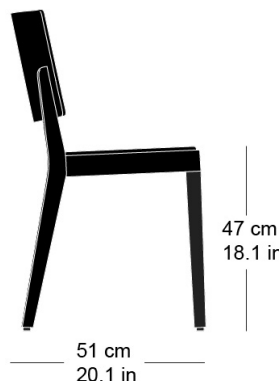

## status 6-415

Hannes Wettstein, 1999

Sitz gepolstert, Rücken Formsperrholz, Polster vorne aufgesetzt, Hinterfüsse massiv gebogen, stapelbar, Reihenverbindung möglich  
B50, T51, H82, SH47

Hannes Wettstein, 1999

Upholstered seat, moulded plywood back, upholstered on the front, rear legs solid bentwood, stackable, optional row connector  
W50, D51, H82, SH47

### Varianten / variantes / variants

Status  
6-410

Status  
6-410a

Status  
6-413

Status  
6-413a

Status  
6-415a

#### Masse / mesure / measure

82 cm  
32.3 in

Gewicht / poids / weight 6.3 kg 12.6 lb

Polsterung / rembourrage / upholstery ja / oui / yes

Reihenverbindung / accouplement / mating system ja / oui / yes

Stapelung / empilage / stacking 5 Stühle / chaises / chairs