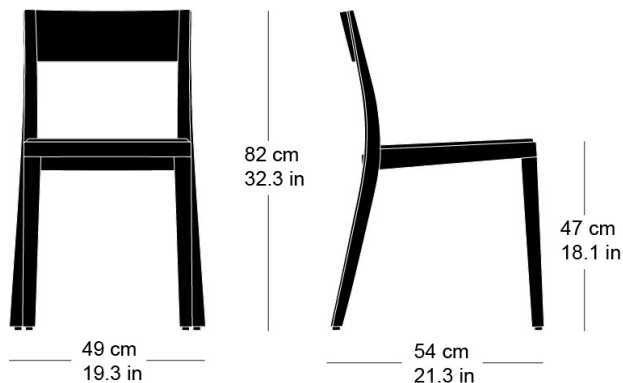

lyra szena 6-573

Hannes Wettstein, 2007

Sitz gepolstert, Rücken und Hinterfüsse massiv gebogen, stapelbar, Reihenverbindung möglich
B49, T54, H82, SH47

Hannes Wettstein, 2007

Assise rembourrée, dossier et pieds arrière en bois massif cintré, empilable, système d'accouplement en option
L49, P54, H82, HAss47

Hannes Wettstein, 2007

Upholstered seat, back and rear legs solid bentwood, stackable, optional row connector
W49, D54, H82, SH47

Varianten / variantes / variants

Lyra Szena
6-570

Technische Angaben / specifications / specifications

Masse / mesure / measure

Gewicht / poids / weight 4.9 kg 9.8 lb

Polsterung / rembourrage / upholstery ja / oui / yes

Reihenverbindung / accouplement / mating system ja / oui / yes

Stapelung / empilage / stacking 7 Stühle / chaises / chairs