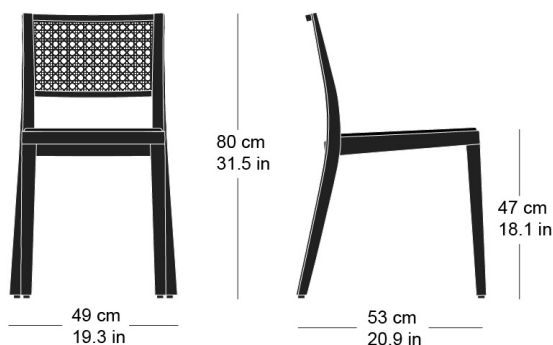

Lyra
6-555

Lyra
6-555a

Lyra
11-660

Lyra
11-680

Lyra
11-663

Lyra
11-683

Technische Angaben / specifications / specifications

Masse / mesure / measure

Gewicht / poids / weight	4.8 kg 9.6 lb
Polsterung / rembourrage / upholstery	ja / oui / yes
Reihenverbindung / accouplement / mating system	ja / oui / yes
Stapelung / empilage / stacking	5 Stühle / chaises / chairs