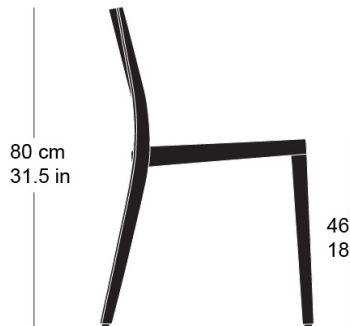

Lyra  
6-555

Lyra  
6-555a

Lyra  
11-660

Lyra  
11-680

Lyra  
11-663

Lyra  
11-683

#### Masse / mesure / measure

49 cm  
19.3 in

80 cm  
31.5 in

46 cm  
18.1 in

53 cm  
20.9 in

Gewicht / poids / weight 4.3 kg 8.6 lb

Reihenverbindung /  
accouplement / mating system ja / ja / ja

Stapelung / empilage / stacking 5 Stühle / chaises / chairs