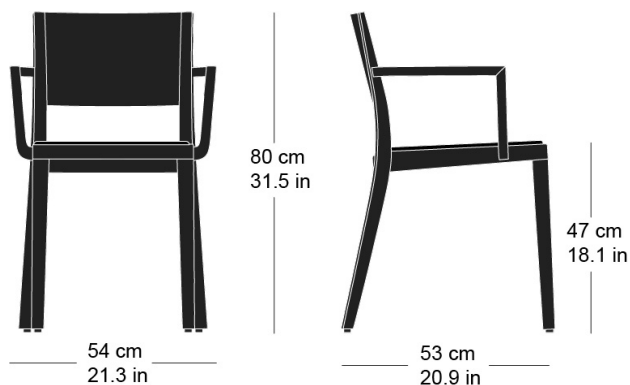

#### Masse / mesure / measure

Gewicht / poids / weight	5.5 kg 11.0 lb
Polsterung / rembourrage / upholstery	ja / oui / yes
Reihenverbindung / accouplement / mating system	ja / oui / yes
Stapelung / empilage / stacking	4 Stühle / chaises / chairs