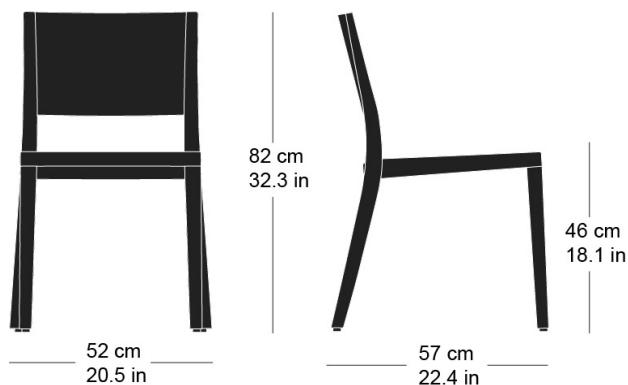

Siège, assise et dossier en contreplaqué moulé, pieds arrière en bois massif cintré, empilable, système d'accouplement en option
L52, P57, H82, HAss46

Hannes Wettstein, 2007

Chair, moulded plywood seat and back, rear legs and rear cross-brace solid bentwood, stackable, optional row connector
W52, D57, H82, SH46

Technische Angaben / specifications / specifications

Masse / mesure / measure

Gewicht / ponds / weight 5.0 kg 10.0 lb

Reihenverbindung /
accouplement / mating system ja / oui / yes

Stapelung / empilage / stacking 7 Stühle / chaises / chairs