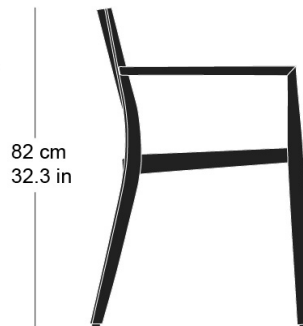

matura esprit 6-590a

Hannes Wettstein, 2007

Sessel, Sitz und Rücken Formsperrholz, Füsse und Rückenschwinge massiv gebogen, stapelbar, Reihenverbindung möglich
B59, T57, H82, SH46, ALH67

Hannes Wettstein, 2007

Siège, assise et dossier en contreplaqué moulé, pieds en bois massif cintré, empilable, système d'accouplement en option

L59, P57, H82, HAss46, HAcc67

Hannes Wettstein, 2007

Chair, moulded plywood seat and back, legs and rear cross-brace solid bentwood, stackable, optional row connector

W59, D57, H82, SH46, ALH67

Varianten / variantes / variants

Matura
6-590

Matura
6-593

Matura
6-593a

Matura
6-595

Matura
6-595a

Matura
6-596

Matura
6-596a

Technische Angaben / specifications / specifications

Masse / mesure / measure

59 cm
23.2 in

82 cm
32.3 in

46 cm
18.1 in

57 cm
22.4 in

Gewicht / ponds / weight 5.6 kg 11.2 lb