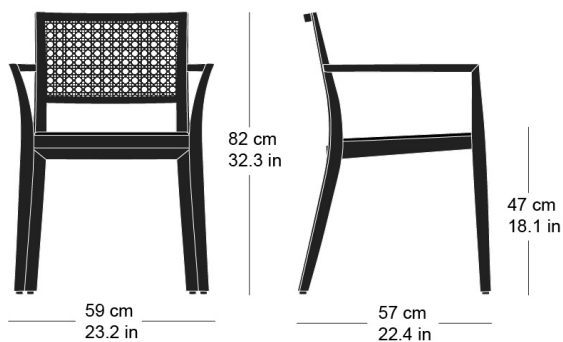

Armchair, upholstered seat, moulded plywood back, upholstered on the front, legs and rear cross-brace solid bentwood, stackable, optional row connector  
W59, D57, H82, SH47, ALH67

#### Masse / mesure / measure

Gewicht / poids / weight	6.0 kg 12.0 lb
Polsterung / rembourrage / upholstery	ja / oui / yes
Reihenverbindung / accouplement / mating system	ja / oui / yes
Stapelung / empilage / stacking	4 Stühle / chaises / chairs